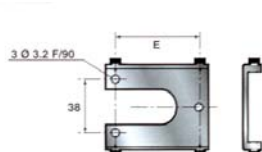

Bevestigingsring*	
Ø	Reference
60 mm	AC0302-185.30
100 mm	AC0302-190.30

* enkel voor droge uitvoeringen

Afmetingen

Bevestigingsklem

Bevestigingsbeugel

Bevestigingsring

Afmetingen in mm				
Ø	60	100	150	
A	72	114	178	
B	24	40	60	
C	33	40	40	
D	28,5	37	48	
E	M4	M6	M6	

Afmetingen in mm				
Ø	60	100	150	
A	80	122	180	
B	88	130	189	
C	72	114	171	
D	4	4,5	4,5	
E	10	10,5	10,5	
F	42,5	54	52	

Bescherming van de manometer

Beschermerhoes		
Ø	Kleur	Referentie
60 mm	Rood	AC0308-1259.02
	Blauw	AC0308-1259.03
100 mm	Rood	AC0308-1206.02
	Blauw	AC0308-1206.03

Blondelle Toebehoren voor Composiet Manometers

Bevestiging van de manometer

Bevestigingsklem	
Ø	Referentie
60 mm	AC0306-6369
80 mm	AC0306-6370

Bevestigingsbeugel	
Ø	Referentie
60 mm	AC0305-5400
80 mm	AC0305-6134

Afmetingen

Bevestigingsklem

Bevestigingsbeugel

Afmetingen in mm		
Ø	60	80
A	66	79
B	71	88
C	35	35
D	9	11
E	36	56
F	70	88
G	35	40
H	34	33
I	57	70

Bescherming van de manometer

Beschermhoes		
Ø	Kleur	Referentie
60 mm	Rood	AC0308-6123.02
	Geel	AC0308-6123.04
	Blauw	AC0308-6123.03
80 mm	Rood	AC0308-6124.02
	Geel	AC0308-6124.04
	Blauw	AC0308-6124.03