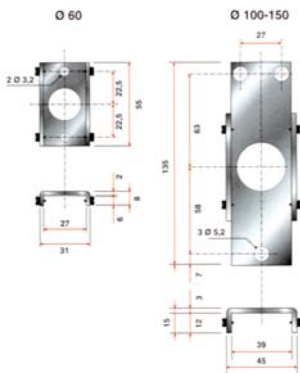

Blondelle Toebehoren voor Aluminium Manometers

Bevestiging van de manometer

Bevestigingsklem	
Ø	Referentie
60 mm	AC0306-5269
100 mm	AC0306-192

Bevestigingsbeugel	
Ø	Referentie
60 mm	AC0305-5400
100 mm	AC0305-2112

Bevestigingsring*	
Ø	Reference
60 mm	AC0302-185.30
100 mm	AC0302-190.30

* enkel voor droge uitvoeringen

Afmetingen

Bevestigingsklem

Bevestigingsbeugel

Bevestigingsring

Afmetingen in mm				
Ø	60	100	150	
A	72	114	178	
B	24	40	60	
C	33	40	40	
D	28,5	37	48	
E	M4	M6	M6	

Afmetingen in mm				
Ø	60	100	150	
A	80	122	180	
B	88	130	189	
C	72	114	171	
D	4	4,5	4,5	
E	10	10,5	10,5	
F	42,5	54	52	

Bescherming van de manometer

Beschermerhoes		
Ø	Kleur	Referentie
60 mm	Rood	AC0308-1259.02
	Blauw	AC0308-1259.03
100 mm	Rood	AC0308-1206.02
	Blauw	AC0308-1206.03

Afmetingen

Bevestigingsklem

Bevestigingsbeugel

Afmetingen in mm		
Ø	60	80
A	66	79
B	71	88
C	35	35
D	9	11
E	36	56
F	70	88
G	35	40
H	34	33
I	57	70

Bescherming van de manometer

Beschermhoes		
Ø	Kleur	Referentie
60 mm	Rood	AC0308-6123.02
	Geel	AC0308-6123.04
	Blauw	AC0308-6123.03
80 mm	Rood	AC0308-6124.02
	Geel	AC0308-6124.04
	Blauw	AC0308-6124.03