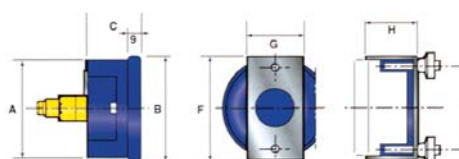

Afmetingen in mm				
Ø	60	100	150	
A	80	122	180	
B	88	130	189	
C	72	114	171	
D	4	4,5	4,5	
E	10	10,5	10,5	
F	42,5	54	52	

Bescherming van de manometer

Beschermerhoes		
Ø	Kleur	Referentie
60 mm	Rood	AC0308-1259.02
	Blauw	AC0308-1259.03
100 mm	Rood	AC0308-1206.02
	Blauw	AC0308-1206.03

Blondelle Toebehoren voor Composiet Manometers

Bevestiging van de manometer

Bevestigingsklem	
Ø	Referentie
60 mm	AC0306-6369
80 mm	AC0306-6370

Bevestigingsbeugel	
Ø	Referentie
60 mm	AC0305-5400
80 mm	AC0305-6134

Afmetingen

Bevestigingsklem

Bevestigingsbeugel

Afmetingen in mm		
Ø	60	80
A	66	79
B	71	88
C	35	35
D	9	11
E	36	56
F	70	88
G	35	40
H	34	33
I	57	70

Bescherming van de manometer

Beschermhoes		
Ø	Kleur	Referentie
60 mm	Rood	AC0308-6123.02
	Geel	AC0308-6123.04
	Blauw	AC0308-6123.03
80 mm	Rood	AC0308-6124.02
	Geel	AC0308-6124.04
	Blauw	AC0308-6124.03