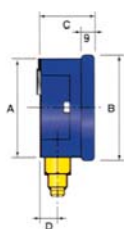

Bevestigingsring*	
Ø	Reference
60 mm	AC0302-185.30
100 mm	AC0302-190.30

* enkel voor droge uitvoeringen

Afmetingen

Bevestigingsklem

Bevestigingsbeugel

Bevestigingsring

Afmetingen in mm				
Ø	60	100	150	
A	72	114	178	
B	24	40	60	
C	33	40	40	
D	28,5	37	48	
E	M4	M6	M6	

Afmetingen in mm				
Ø	60	100	150	
A	80	122	180	
B	88	130	189	
C	72	114	171	
D	4	4,5	4,5	
E	10	10,5	10,5	
F	42,5	54	52	

Bescherming van de manometer

Beschermerhoes		
Ø	Kleur	Referentie
60 mm	Rood	AC0308-1259.02
	Blauw	AC0308-1259.03
100 mm	Rood	AC0308-1206.02
	Blauw	AC0308-1206.03

Blondelle Toebehoren voor Composiet Manometers

Bevestiging van de manometer

Bevestigingsklem	
Ø	Referentie
60 mm	AC0306-6369
80 mm	AC0306-6370

Bevestigingsbeugel	
Ø	Referentie
60 mm	AC0305-5400
80 mm	AC0305-6134

Afmetingen

Bevestigingsklem

Bevestigingsbeugel

Afmetingen in mm		
Ø	60	80
A	66	79
B	71	88
C	35	35
D	9	11
E	36	56
F	70	88
G	35	40
H	34	33
I	57	70

Bescherming van de manometer

Beschermhoes		
Ø	Kleur	Referentie
60 mm	Rood	AC0308-6123.02
	Geel	AC0308-6123.04
	Blauw	AC0308-6123.03
80 mm	Rood	AC0308-6124.02
	Geel	AC0308-6124.04
	Blauw	AC0308-6124.03