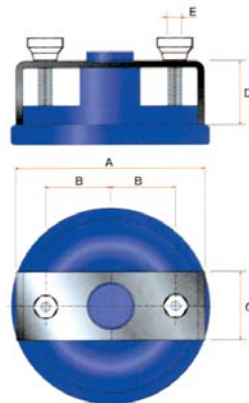

Bevestigingsring*	
Ø	Reference
60 mm	AC0302-185.30
100 mm	AC0302-190.30

* enkel voor droge uitvoeringen

Afmetingen

Bevestigingsklem

Bevestigingsbeugel

Bevestigingsring

Afmetingen in mm				
Ø	60	100	150	
A	72	114	178	
B	24	40	60	
C	33	40	40	
D	28,5	37	48	
E	M4	M6	M6	

Afmetingen in mm				
Ø	60	100	150	
A	80	122	180	
B	88	130	189	
C	72	114	171	
D	4	4,5	4,5	
E	10	10,5	10,5	
F	42,5	54	52	

Bescherming van de manometer

Beschermerhoes		
Ø	Kleur	Referentie
60 mm	Rood	AC0308-1259.02
	Blauw	AC0308-1259.03
100 mm	Rood	AC0308-1206.02
	Blauw	AC0308-1206.03

Blondelle Toebehoren voor Composiet Manometers

Bevestiging van de manometer

Bevestigingsklem	
Ø	Referentie
60 mm	AC0306-6369
80 mm	AC0306-6370

Bevestigingsbeugel	
Ø	Referentie
60 mm	AC0305-5400
80 mm	AC0305-6134

Afmetingen

Bevestigingsklem

Bevestigingsbeugel

Afmetingen in mm		
Ø	60	80
A	66	79
B	71	88
C	35	35
D	9	11
E	36	56
F	70	88
G	35	40
H	34	33
I	57	70

Bescherming van de manometer

Beschermhoes		
Ø	Kleur	Referentie
60 mm	Rood	AC0308-6123.02
	Geel	AC0308-6123.04
	Blauw	AC0308-6123.03
80 mm	Rood	AC0308-6124.02
	Geel	AC0308-6124.04
	Blauw	AC0308-6124.03