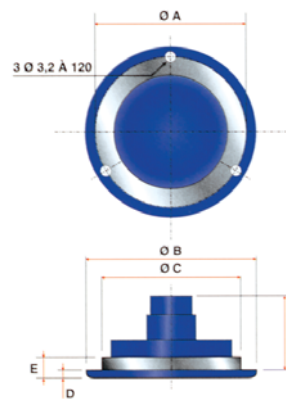

Bevestigingsring*	
Ø	Reference
60 mm	AC0302-185.30
100 mm	AC0302-190.30

* enkel voor droge uitvoeringen

Afmetingen

Bevestigingsklem

Bevestigingsbeugel

Bevestigingsring

Afmetingen in mm				
Ø	60	100	150	
A	72	114	178	
B	24	40	60	
C	33	40	40	
D	28,5	37	48	
E	M4	M6	M6	

Afmetingen in mm				
Ø	60	100	150	
A	80	122	180	
B	88	130	189	
C	72	114	171	
D	4	4,5	4,5	
E	10	10,5	10,5	
F	42,5	54	52	

Bescherming van de manometer

Beschermerhoes		
Ø	Kleur	Referentie
60 mm	Rood	AC0308-1259.02
	Blauw	AC0308-1259.03
100 mm	Rood	AC0308-1206.02
	Blauw	AC0308-1206.03

Blondelle Toebehoren voor Composiet Manometers

Bevestiging van de manometer

Bevestigingsklem	
Ø	Referentie
60 mm	AC0306-6369
80 mm	AC0306-6370

Bevestigingsbeugel	
Ø	Referentie
60 mm	AC0305-5400
80 mm	AC0305-6134

Afmetingen

Bevestigingsklem

Bevestigingsbeugel

Afmetingen in mm		
Ø	60	80
A	66	79
B	71	88
C	35	35
D	9	11
E	36	56
F	70	88
G	35	40
H	34	33
I	57	70

Bescherming van de manometer

Beschermhoes		
Ø	Kleur	Referentie
60 mm	Rood	AC0308-6123.02
	Geel	AC0308-6123.04
	Blauw	AC0308-6123.03
80 mm	Rood	AC0308-6124.02
	Geel	AC0308-6124.04
	Blauw	AC0308-6124.03