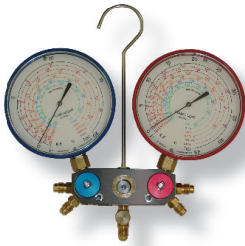

Blondelle 2-wegs meterset in aluminium, D100

Alle koelmiddelen op 1 meterset.

- Alle combinaties koelmiddelen, tot 6 koelmiddelen op 1 wijzerplaat
- Kranen met uniek spindelmechanisme, dicht zonder knijpen
- Klasse 1, 'A Lame Acier' manometers
- Ø 100, anti-puls

- 2-wegs meterset
- Met kijkglas en haak
- Leverbaar met of zonder bijhorende slangen

Geleverd in Blondelle koffer inclusief 3 slangen; rood, blauw en geel van 1 meter met 1/4" SAE aansluiting.
Optie: 1/4" SAE – 5/16" SAE adapters

Materiaal	Andere	Manometers		Referentie			Schalen		
		Diameter	Type	Meterset	Schalen	Optie	bar	psi	koelmiddelen
Aluminium	Volledige koffer	100 mm	Anti-puls	FR5802	E100		x		R22+R134a+R404A+R410A+R407C vap/liq
									Beschrijving van de optie
						A			2 1/4" SAE-5/16" SAE adapters

Andere combinaties zijn mogelijk, raadpleeg p24 (Blondelle manometer D100) en contacteer Panimpex.

Hoe deze tabel lezen?

De volledige beschrijving van een meterset bevat de referentie van de meterset- en manometerkeuze enerzijds en de referentie van de gewenste koelmiddelen anderzijds. Samen vormen ze het artikelnummer.
Bv.: 2weg aluminium meterset, met slangen, manometer 100mm, anti-puls, koelmiddelen: R22+R134a+R404A+R410A+R407C Vap.Liq.: Meterset: FR5802; Koelmiddelen: E100; Artikelnummer: FR5802-E100