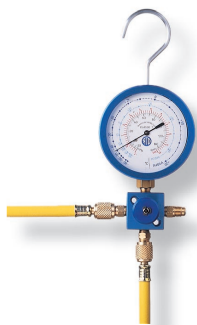

Blondelle 1-wegs meterset in aluminium

- Kraan met revolutionair spindelmechanisme, dicht zonder knippen
- Klasse 1, 'A Lame Acier' manometer
- Ø 60 of Ø 80
- Droog, oliegevuld of anti-puls (enkel Ø 80)
- Alle combinaties koelmiddelen
- Leverbaar met of zonder bijhorende slangen

Geleverd in Blondelle koffer inclusief 2 gele slangen van 1 m 1/4" SAE aansluiting; optie kogelkraantje
R410A: 1 slang 1/4" – 1/4" SAE aansluiting + 1 slang 1/4" – 5/16" SAE aansluiting

Manometers			Referentie			Schalen			
Drukbereik	Diameter	Type	Meterset	Schalen	Optie	bar	psi	Koelmiddelen	
Lage druk	60 mm	Droog	FR0801BP						
		Oliebad	FR1001BP						
	80 mm	Droog	FR0802BP						
		Oliebad	FR1002BP						
Hoge druk	60 mm	Anti-puls	FR0901BP						
		Droog	FR0801HP						
	80 mm	Oliebad	FR1001HP						
		Droog	FR0802HP						
		Oliebad	FR1002HP						
			Anti-puls	FR0901HP					
				E01		x	x	R12+R22+R502	
				E02		x	x	R134a+R404A	
				E03		x		R22+R134a+R404A	
				E04		x		R134a+R404A+R507+R407C	
			E05		x	x	R290+R600		
			E06		x		R22+R134a+R404A+R507		
			E07		x		R134a+R407Cvap/liq		
			E08		x		R22+R134a+R404A+R407C		
			E09		x		R134a+R22+R409Avap/liq		
			E10		x		R22+R417Avap/liq		
			E11		x		R134a+R404A+R407Cvap/liq		
			E12		x		R134a+R22+R407Cvap/liq		
			E13		x		R507+R407Cvap/liq		
			E15		x		R410A		
		E16		x		R1270			
		E17		x		R410A+R22+R134a+R407C			
		E18		x		R744 (-1+20 Bar, -1+45 Bar)			
		E19		x		R744 (-1+30 Bar, -1+45 Bar)			
		E20		x		R744 (-1+30 Bar, -1+50 Bar)			
		E21		x		R410A+R22+R404A+R134a			
		E23		x		R23			
		E24		x		R407Cvap/liq+R410A+R22			
		E27		x		R410A+R407C+R404A+R134a			
						V	Optioneel: set slangen van 1m met kogelkraantje		