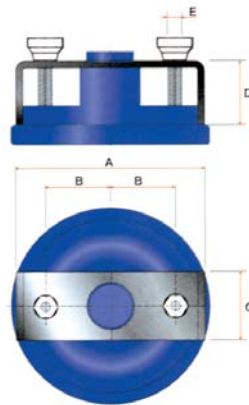

Blondelle Accessories for Aluminium Gauges

Gauge fixations

Fastening mount	
Ø	Reference
60 mm	AC0306-5269
100 mm	AC0306-192

Fastening clamp	
Ø	Reference
60 mm	AC0305-5400
100 mm	AC0305-2112

Collar*	
Ø	Reference
60 mm	AC0302-185.30
100 mm	AC0302-190.30

* only for dry versions

Dimensions

Fastening mount

Fastening clamp

Collar

Dimensions in mm			
Ø	60	100	150
A	72	114	178
B	24	40	60
C	33	40	40
D	28,5	37	48
E	M4	M6	M6

Dimensions in mm			
Ø	60	100	150
A	80	122	180
B	88	130	189
C	72	114	171
D	4	4,5	4,5
E	10	10,5	10,5
F	42,5	54	52

Fastening mount	
Ø	Reference
60 mm	AC0306-6369
80 mm	AC0306-6370

Fastening clamp	
Ø	Reference
60 mm	AC0305-5400
80 mm	AC0305-6134

Dimensions

Fastening mount

Fastening clamp

Dimensions in mm		
Ø	60	80
A	66	79
B	71	88
C	35	35
D	9	11
E	36	56
F	70	88
G	35	40
H	34	33
I	57	70