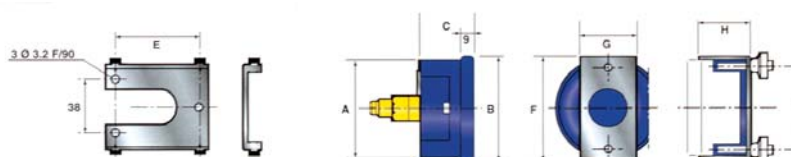

* only for dry versions

Dimensions

Fastening mount

Fastening clamp

Collar

Dimensions in mm			
Ø	60	100	150
A	72	114	178
B	24	40	60
C	33	40	40
D	28,5	37	48
E	M4	M6	M6

Dimensions in mm			
Ø	60	100	150
A	80	122	180
B	88	130	189
C	72	114	171
D	4	4,5	4,5
E	10	10,5	10,5
F	42,5	54	52

Fastening mount	
Ø	Reference
60 mm	AC0306-6369
80 mm	AC0306-6370

Fastening clamp	
Ø	Reference
60 mm	AC0305-5400
80 mm	AC0305-6134

Dimensions

Fastening mount

Fastening clamp

Dimensions in mm		
Ø	60	80
A	66	79
B	71	88
C	35	35
D	9	11
E	36	56
F	70	88
G	35	40
H	34	33
I	57	70

Gauge protections

Anti-impact protection		
Ø	Color	Reference
60 mm	Red	AC0308-6123.02
	Yellow	AC0308-6123.04
	Blue	AC0308-6123.03
80 mm	Red	AC0308-6124.02
	Yellow	AC0308-6124.04
	Blue	AC0308-6124.03

Blondelle Accessories for Manifolds