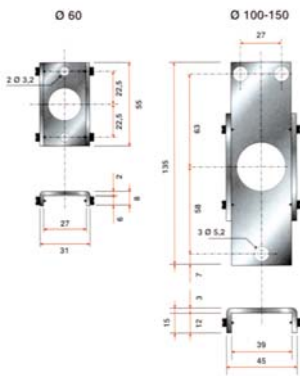

Blondelle Accessories for Aluminium Gauges

Gauge fixations

Fastening mount	
Ø	Reference
60 mm	AC0306-5269
100 mm	AC0306-192

Fastening clamp	
Ø	Reference
60 mm	AC0305-5400
100 mm	AC0305-2112

Collar*	
Ø	Reference
60 mm	AC0302-185.30
100 mm	AC0302-190.30

* only for dry versions

Dimensions

Fastening mount

Fastening clamp

Collar

Dimensions in mm			
Ø	60	100	150
A	72	114	178
B	24	40	60
C	33	40	40
D	28,5	37	48
E	M4	M6	M6

Dimensions in mm			
Ø	60	100	150
A	80	122	180
B	88	130	189
C	72	114	171
D	4	4,5	4,5
E	10	10,5	10,5
F	42,5	54	52

Fastening mount	
Ø	Reference
60 mm	AC0306-6369
80 mm	AC0306-6370

Fastening clamp	
Ø	Reference
60 mm	AC0305-5400
80 mm	AC0305-6134

Dimensions

Fastening mount

Fastening clamp

Dimensions in mm		
Ø	60	80
A	66	79
B	71	88
C	35	35
D	9	11
E	36	56
F	70	88
G	35	40
H	34	33
I	57	70