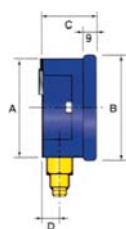

* only for dry versions

Dimensions

Fastening mount

Fastening clamp

Collar

Dimensions in mm			
Ø	60	100	150
A	72	114	178
B	24	40	60
C	33	40	40
D	28,5	37	48
E	M4	M6	M6

Dimensions in mm			
Ø	60	100	150
A	80	122	180
B	88	130	189
C	72	114	171
D	4	4,5	4,5
E	10	10,5	10,5
F	42,5	54	52

Gauge protections

Anti-impact protection		
Ø	Color	Reference
60 mm	Red	AC0308-1259.02
	Blue	AC0308-1259.03
100 mm	Red	AC0308-1206.02
	Blue	AC0308-1206.03

Blondelle Accessories for Composite Gauges

Gauge fixations

Fastening mount	
Ø	Reference
60 mm	AC0306-6369
80 mm	AC0306-6370

Fastening clamp	
Ø	Reference
60 mm	AC0305-5400
80 mm	AC0305-6134

Dimensions

Fastening mount

Fastening clamp

Dimensions in mm		
Ø	60	80
A	66	79
B	71	88
C	35	35
D	9	11
E	36	56
F	70	88
G	35	40
H	34	33
I	57	70