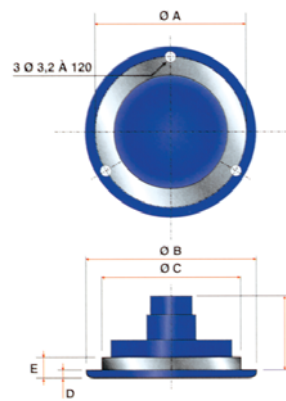

Blondelle Accessories for Aluminium Gauges

Gauge fixations

Fastening mount	
Ø	Reference
60 mm	AC0306-5269
100 mm	AC0306-192

Fastening clamp	
Ø	Reference
60 mm	AC0305-5400
100 mm	AC0305-2112

Collar*	
Ø	Reference
60 mm	AC0302-185.30
100 mm	AC0302-190.30

* only for dry versions

Dimensions

Fastening mount

Fastening clamp

Collar

Dimensions in mm			
Ø	60	100	150
A	72	114	178
B	24	40	60
C	33	40	40
D	28,5	37	48
E	M4	M6	M6

Dimensions in mm			
Ø	60	100	150
A	80	122	180
B	88	130	189
C	72	114	171
D	4	4,5	4,5
E	10	10,5	10,5
F	42,5	54	52

Gauge protections

Anti-impact protection		
Ø	Color	Reference
60 mm	Red	AC0308-1259.02
	Blue	AC0308-1259.03
100 mm	Red	AC0308-1206.02
	Blue	AC0308-1206.03

Blondelle Accessories for Composite Gauges

Gauge fixations

Fastening mount	
Ø	Reference
60 mm	AC0306-6369
80 mm	AC0306-6370

Fastening clamp	
Ø	Reference
60 mm	AC0305-5400
80 mm	AC0305-6134

Dimensions

Fastening mount

Fastening clamp

Dimensions in mm		
Ø	60	80
A	66	79
B	71	88
C	35	35
D	9	11
E	36	56
F	70	88
G	35	40
H	34	33
I	57	70