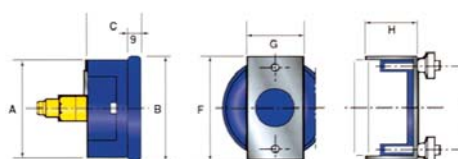

Befestigungsbügel

Abmessungen in mm		
Ø	60	80
A	66	79
B	71	88
C	35	35
D	9	11
E	36	56
F	70	88
G	35	40
H	34	33
I	57	70