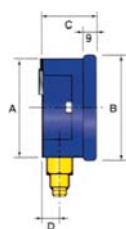

Blondelle Zubehörteile für Kunststoff Manometer

Befestigung des Manometers

Befestigungsklemme	
Ø	Referenz
60 mm	AC0306-6369
80 mm	AC0306-6370

Befestigungsbügel	
Ø	Referenz
60 mm	AC0305-5400
80 mm	AC0305-6134

Abmessungen

Befestigungsklemme

Befestigungsbügel

Abmessungen in mm		
Ø	60	80
A	66	79
B	71	88
C	35	35
D	9	11
E	36	56
F	70	88
G	35	40
H	34	33
I	57	70

Schutz des Manometers

Schutzhülle		
Ø	Farbe	Referenz
60 mm	Rot	AC0308-6123.02
	Gelb	AC0308-6123.04
	Blau	AC0308-6123.03
80 mm	Rot	AC0308-6124.02
	Gelb	AC0308-6124.04
	Blau	AC0308-6124.03

Blondelle Zubehörteile für Monteurhilfe

- Kunststoff Tragekoffer: für 2 Wege und 4 Wege Monteurhilfe
- Haken
- Ventil: blau (ND) und rot (HD)
- Dichtungenkit
- Schauglaskit
- Federkit
- Schutzhülle (nur für Untenanschluss); Ø 60 and Ø 80, rot, gelb und blau

Stück	Spezifizierung	Referenz
Kunststoff Tragekoffer	2 Wege	AC0102-2V
	4 Wege	AC0102-4A
Haken		AC0101
Ventil	Blau (ND)	AC0104-BP
	Rot (HD)	AC0104-HP
Dichtungenkit	Für Ventile	AC0103-VAN
Schauglaskit		AC0106-7393

Stück	Spezifizierung	Referenz	
Federkit		AC0103-RES	
Schutzhülle (nur für Untenanschluss)	Ø 60 mm	Rot	AC0308-6123.02
		Blau	AC0308-6123.03
		Gelb	AC0308-6123.04
	Ø 80 mm	Rot	AC0308-6124.02
		Blau	AC0308-6124.03
		Gelb	AC0308-6124.04