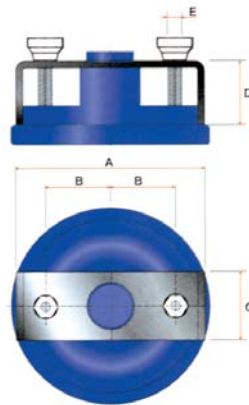

## Befestigung des Manometers

Befestigungsklemme	
Ø	Referenz
60 mm	AC0306-5269
100 mm	AC0306-192

Befestigungsbügel	
Ø	Referenz
60 mm	AC0305-5400
100 mm	AC0305-2112

Befestigungsring*	
Ø	Referenz
60 mm	AC0302-185.30
100 mm	AC0302-190.30

## Abmessungen

### Befestigungsklemme

Abmessungen in mm			
Ø	60	100	150
A	72	114	178
B	24	40	60
C	33	40	40
D	28,5	37	48
E	M4	M6	M6