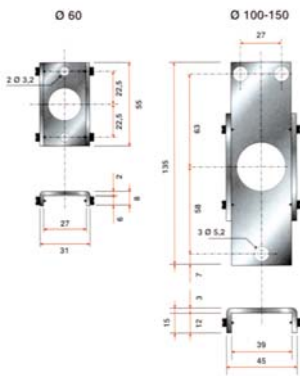

## Befestigung des Manometers

Befestigungsklemme	
Ø	Referenz
60 mm	AC0306-5269
100 mm	AC0306-192

Befestigungsbügel	
Ø	Referenz
60 mm	AC0305-5400
100 mm	AC0305-2112

Befestigungsring*	
Ø	Referenz
60 mm	AC0302-185.30
100 mm	AC0302-190.30

## Abmessungen

### Befestigungsklemme

Abmessungen in mm			
Ø	60	100	150
A	72	114	178
B	24	40	60
C	33	40	40
D	28,5	37	48
E	M4	M6	M6