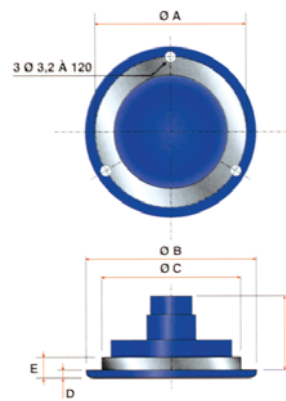

## Abmessungen

### Befestigungsbügel

### Befestigungsklemme

Abmessungen in mm			
Ø	60	100	150
A	72	114	178
B	24	40	60
C	33	40	40
D	28,5	37	48
E	M4	M6	M6

### Befestigungsring

Abmessungen in mm			
Ø	60	100	150
A	80	122	180
B	88	130	189
C	72	114	171
D	4	4,5	4,5
E	10	10,5	10,5
F	42,5	54	52