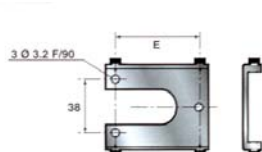

Blondelle Zubehörteile für Kunststoff Manometer

Befestigung des Manometers

Befestigungsklemme	
Ø	Referenz
60 mm	AC0306-6369
80 mm	AC0306-6370

Befestigungsbügel	
Ø	Referenz
60 mm	AC0305-5400
80 mm	AC0305-6134

Abmessungen

Befestigungsklemme

Befestigungsbügel

Abmessungen in mm		
Ø	60	80
A	66	79
B	71	88
C	35	35
D	9	11
E	36	56
F	70	88
G	35	40
H	34	33
I	57	70

Schutz des Manometers

Schutzhülle		
Ø	Farbe	Referenz
60 mm	Rot	AC0308-6123.02
	Gelb	AC0308-6123.04
	Blau	AC0308-6123.03
80 mm	Rot	AC0308-6124.02
	Gelb	AC0308-6124.04
	Blau	AC0308-6124.03

Blondelle Zubehörteile für Monteurhilfe

- Kunststoff Tragekoffer: für 2 Wege und 4 Wege Monteurhilfe
- Haken
- Ventil: blau (ND) und rot (HD)
- Dichtungenkit
- Schauglaskit
- Federkit
- Schutzhülle (nur für Untenanschluss); Ø 60 and Ø 80, rot, gelb und blau

Stück	Spezifizierung	Referenz
Kunststoff Tragekoffer	2 Wege	AC0102-2V
	4 Wege	AC0102-4A
Haken		AC0101
Ventil	Blau (ND)	AC0104-BP
	Rot (HD)	AC0104-HP
Dichtungenkit	Für Ventile	AC0103-VAN
Schauglaskit		AC0106-7393

Stück	Spezifizierung	Referenz	
Federkit		AC0103-RES	
Schutzhülle (nur für Untenanschluss)	Ø 60 mm	Rot	AC0308-6123.02
		Blau	AC0308-6123.03
		Gelb	AC0308-6123.04
	Ø 80 mm	Rot	AC0308-6124.02
		Blau	AC0308-6124.03
		Gelb	AC0308-6124.04