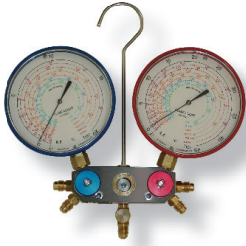

Blondelle 2-Wege Monteurhilfe, Ø 100, in Aluminium

Alle Kältemittel auf einem Zifferblatt.

- Alle Kältemittelkombinationen möglich, bis zu 6 Kältemittel auf 1 Zifferblatt
- Ventile mit exklusivem Spindelventil, dichtet dauerhaft ab ohne Nachdrücken
- Klasse 1, 'A Lame Acier' Manometer
- Ø 100, gedämpft

- 2-Wege Batterie
- Mit Schauglas und Haken
- Lieferbar mit oder ohne Schläuche

Lieferumfang: Koffer, Monteurhilfe, 3 Schläuche; rot, gelb und blau von 1 Meter mit 1/4" SAE Anschluss
Wahl: 1/4" SAE – 5/16" SAE Füllventile

Material	Sonstige	Manometer		Referenz			Skala		
		Durchmesser	Version	Monteur- hilfe	Zifferblatt	Wahl	Bar	PSI	Kältemittel
Aluminium	Vollständiger Koffer	100 mm	Gedämpft	FR5802	E100		x		R22+R134a+R404A+R410A+R407C vap/liq
							Beschreibung der Wahl		
							A 2 1/4" SAE-5/16" SAE Füllventile		

Sonstige Kältemittelkombinationen möglich,
Siehe Seite 24 (Blondelle D100 manometer) oder informieren Sie sich bei Panimpex.

Wie diese Tabelle lesen?

Die vollständige Beschreibung einer Monteurhilfe umfasst einerseits die Referenz der Monteurhilfe und Manometerwahl und andererseits die Referenz der erwünschten Kältemittel. Referenz of the Monteurhilfe and gauge and on the other hand the Referenz of the Kältemittel.